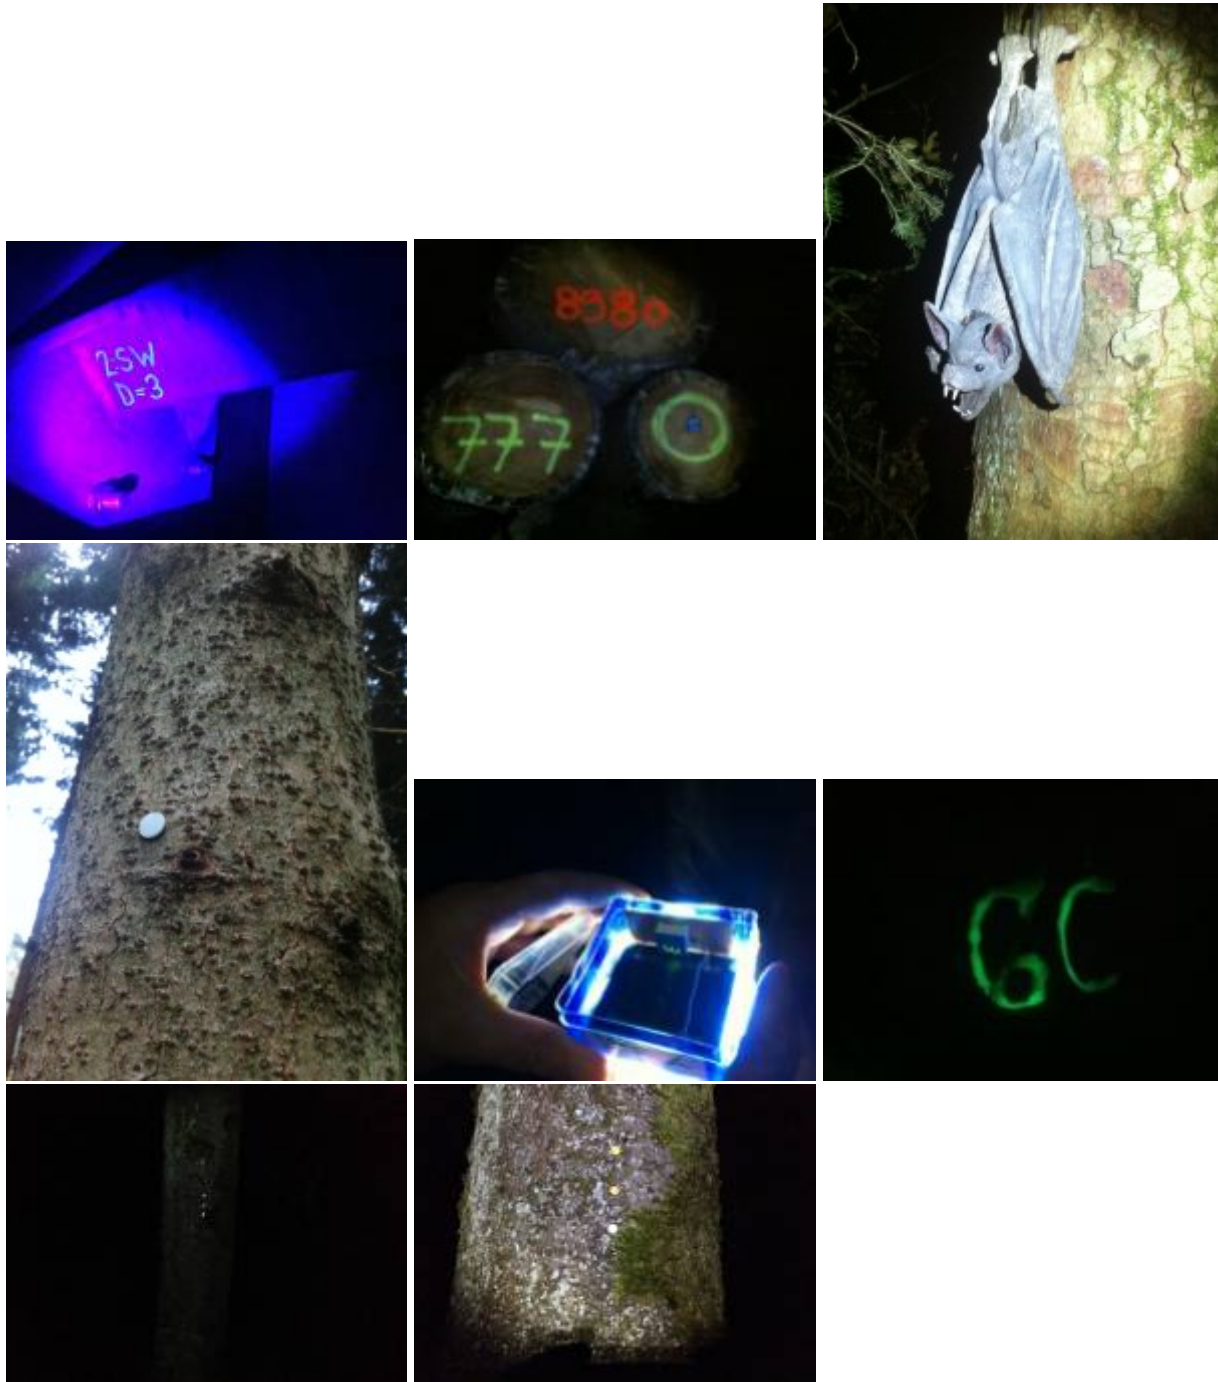

# Nachtcache

Für Nachtcaches benötigst Du eine Taschenlampe um die Leuchter oder spezielle Zeichen sichtbar zu machen.

Hilfreiche Links:

[Nachtcache Karte für Schweiz, Deutschland, Österreich](#)

Erlaubnis der Cacheowner für diese Publicfilme liegen vor.

# Video

# Video

From:

<https://cachewiki.ch/wiki/> -

Permanent link:

<https://cachewiki.ch/wiki/doku.php?id=nachtcache>

Last update: **2014/09/26 09:32**